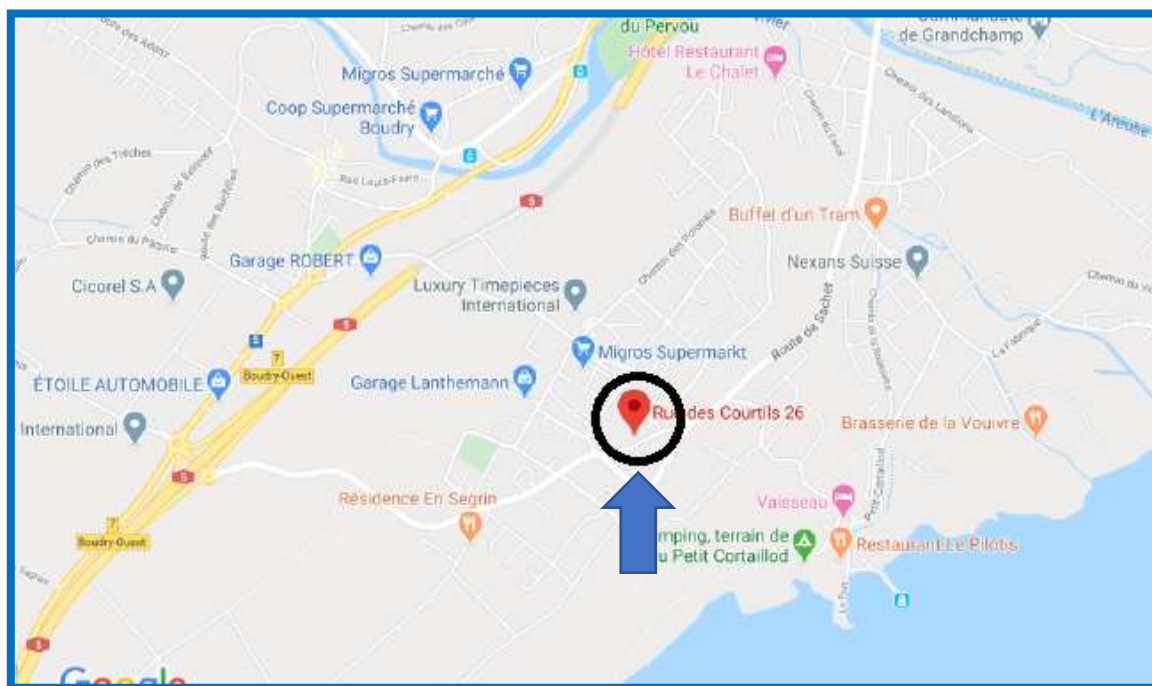

Communication

**Les bureaux ainsi que l'*Espace Rencontres*
de la Croix-Bleue à Neuchâtel déménagent à Cortaillod !**

Voici la nouvelle adresse, valable dès le lundi 22 juin 2020

***Croix-Bleue romande
Section neuchâteloise
Rue des Courtils 26
2016 Cortaillod
Tél. 032 725 02 17***