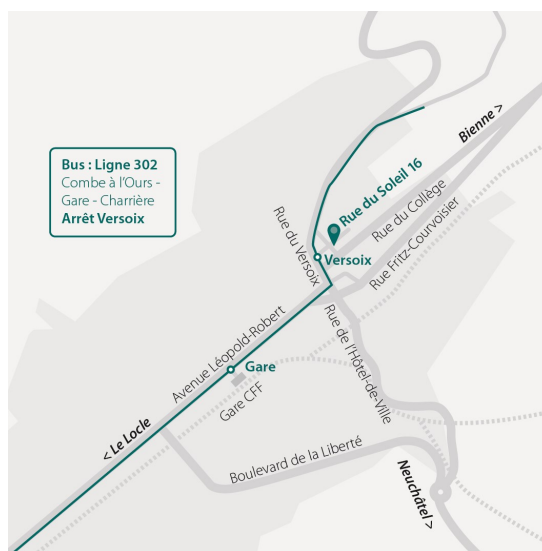

Croix-Bleue romande A La Chaux-de-Fonds

Rue du Soleil 16
2300 La Chaux-de-Fonds
032 725 02 17
www.croix-bleue-neuchateloise.ch
www.croix-bleue.ch